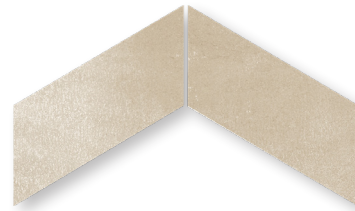

### SIZES

Wayne Tile  
Company

### COLORS

*Anthracite*

*Greige*

*Ivory*

*Natural Grey*

*Canaletto*

*Larice*

*Noce*